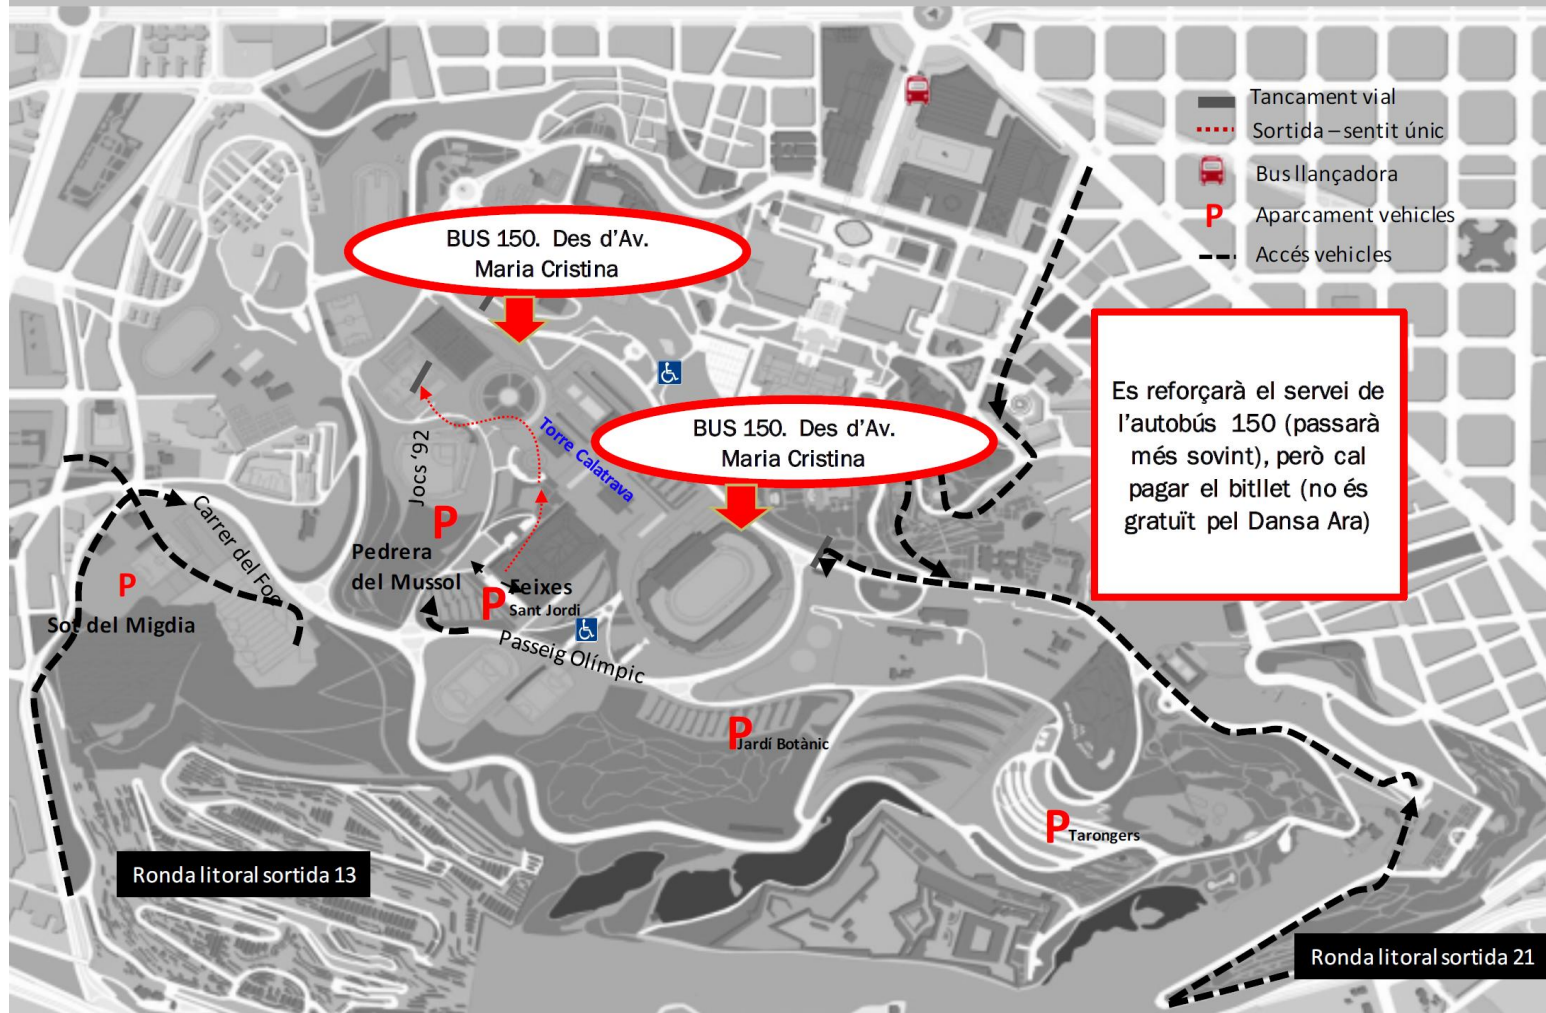

TARONJA

Pia Sant Antoni	TA01
Poblenou	TA02
Pràctiques	TA03
Proa	TA04
Provençals	TA06
Rius i Taulet	TA07
Sadako	TA09
Sagrada Família Avinyó	TA05
Sant Felip Neri	TA08
Sant Lluís	TA10
Sant Martí	TA11
Sant Miquel	TA12
Santa Dorotea	TA13
seat	TA14
St. Teresa de Lisieux	TA15
Tabor	TA16
Taxonera	TA17
Tomàs Moro	TA18
Valldaura	TA19
Vedruna Àngels	TA20
Vedruna immaculada	TA21
Victor Català	TA22
Voramars	TA23

Dansa Ara: APARCAMENT VEHICLES

4 d'abril de 2017

PREVISIÓ HORÀRIA

Arribada dels infants amb el seu professorat:

a les **9.30h** i a les **9.45h** **PRIMER TORN**

a les **11h** i a les **11.15h** **SEGON TORN**

Arribada de les famílies:

a partir de les **9.15h** pel **PRIMER TORN**

a partir de les **11.15h** pel **SEGON TORN**

Inici de l'espectacle: **10.15h** **PRIMER TORN**

11.45h **SEGON TORN**

Finalització de l'espectacle: **11.20h** **PRIMER TORN**