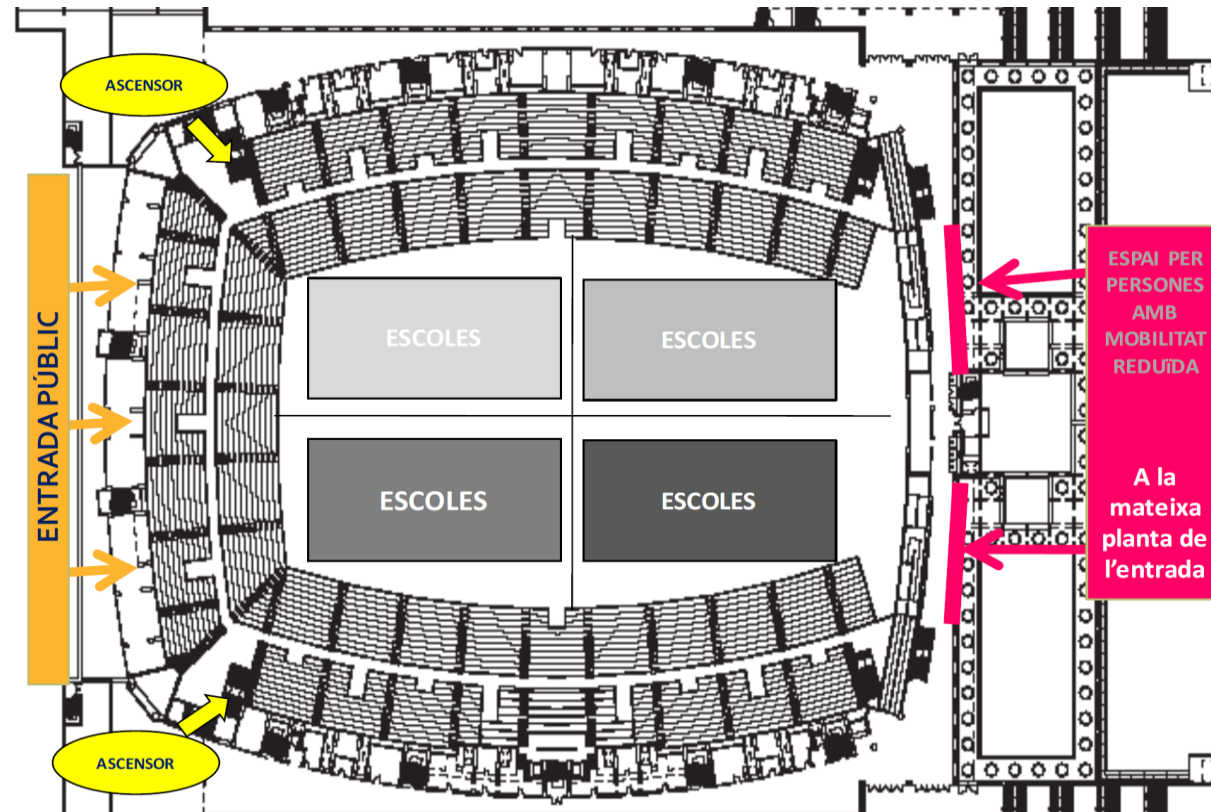

MOBILITAT REDUÏDA

- És important que ens informeu sobre els familiars usuaris de **cadira de rodes**. El plànol de continuació indica els espais previstos, però hem de saber, amb antel·lació, qui vindrà.
- Hauran d'**entrar pel costat esquerre de l'entrada principal** del Palau Sant Jordi per la PI Minici Natal.