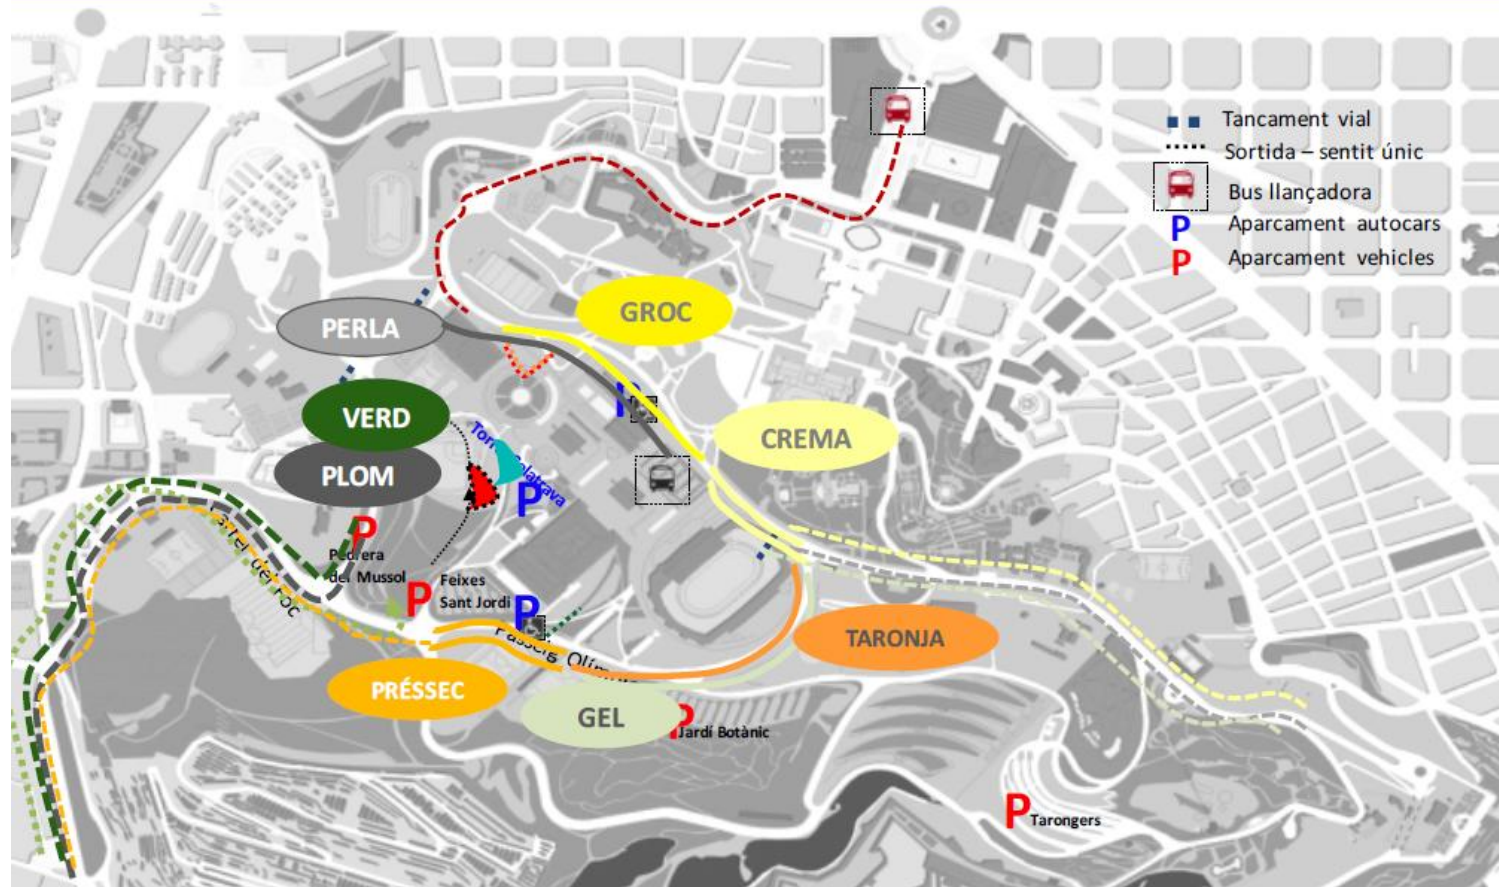

GEL

Barrufet	GE01
Bogatell	GE02
Brasil	GE03
Camí II	GE04
Carlit	GE05
Catella	GE06
Ciutat Comtal	GE07
Claret	GE08
Cor de Maria-Sabastida	GE09
Coves d'en Cimany	GE14
Diputació	GE10
Dominiques de l'ensenyament	GE11
Dovella	GE15
Duran i Bas	GE12
Els Llorers	GE13
Els Xiprers	GE16
Enric Granados	GE21
Escolapies Sant Martí	GE17
Estel Guinardó	GE18
Font d'en Fargas	GE19
Fort Pienc	GE20
Francesc Macià	GE22
Gayarre	GE23
Griselda	GE24
IPSE	GE25
Jesus Maria i Josep	GE26

PRÉSSEC

Josep Maria.Jujol	PR01
Josep Tous	PR02
Jovellanos	PR03
La Caixa	PR04
La Farigola de Vallcarca	PR05
La Farigola del Clot	PR06
La Mar Bella	PR07
La Muntanyeta	PR08
La Pau	PR17
La Salle Gràcia	PR09
La Sedeta	PR12
L'Arenal de llevant	PR10
Les Corts	PR11
Lloret	PR13
Lluís Vives	PR14
lys	PR15
Mallorca	PR16
Mare Nostrum	PR18
Mas Casanovas	PR19
Mestre Morera	PR20
Milà i Fontanals	PR21
Miralletes	PR22
MIREIA	PR23
Municipal Arc Iris	PR24
Nausica	PR25
Octavio Paz	PR27
Pau Casals-Gràcia	PR26
Pau Vila	PR28
Pere IV	PR29
Pere Vila	PR30

TARONJA

Pia Sant Antoni	TA01
Poblenou	TA02
Pràctiques	TA03
Proa	TA04
Provençals	TA06
Rius i Taulet	TA07
Sadako	TA09
Sagrada Família Avinyó	TA05
Sant Felip Neri	TA08
Sant Lluís	TA10
Sant Martí	TA11
Sant Miquel	TA12
Santa Dorotea	TA13
seat	TA14
St. Teresa de Lisieux	TA15
Tabor	TA16
Taxonera	TA17
Tomàs Moro	TA18
Valldaura	TA19
Vedruna Àngels	TA20
Vedruna immaculada	TA21
Victor Català	TA22
Voramars	TA23

Arribada de les famílies:

a partir de les **9.15h** pel **PRIMER TORN**

a partir de les **11.15h** pel **SEGON TORN**

Inici de l'espectacle: **10.15h** **PRIMER TORN**

11.45h **SEGON TORN**

Finalització de l'espectacle: **11.20h** **PRIMER TORN**